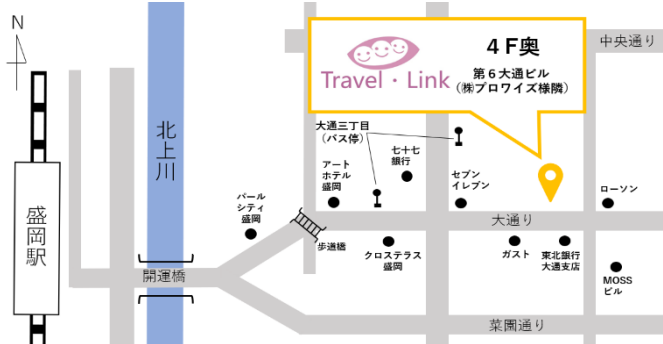

旅のお悩み、ご相談はお気軽に

トラベル・リンク株式会社まで

**直接ご来店（要予約）
対面でのご相談が可能！**

盛岡市中心部・大通に店舗があります！

- ⦿ 長い時間お待たせすることはありません
- ⦿ ご要望に応じて訪問・お伺いいたします！

岩手県盛岡市大通3丁目2-2 第6大通ビル4F

メール

- ⦿ 記録に残るので安心◎
- ⦿ 時間を問わずに連絡が可能